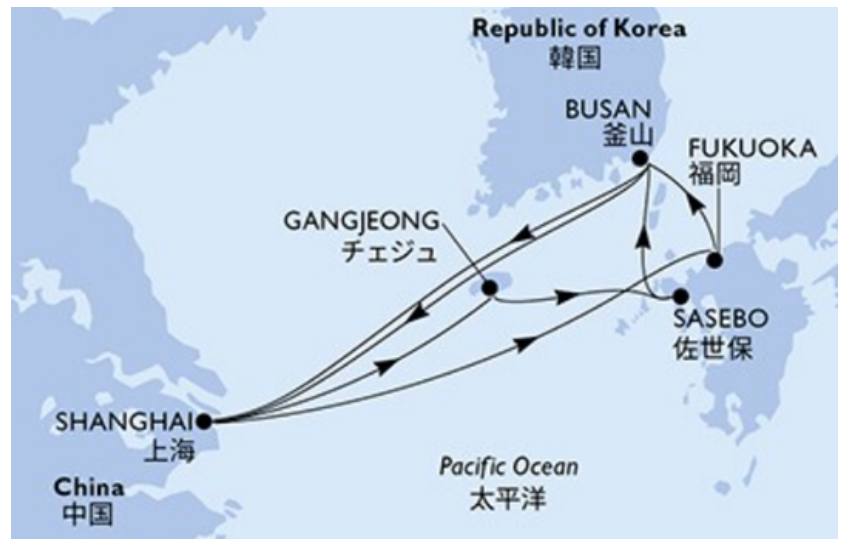

China · Corea

**MSC Bellissima**  
11 días | 10 noches  
Desde Shanghái  
20 de septiembre 2026  
Precio total desde  
**1.569€ p.p**

VISITANDO: Shanghái - Gangjeong - Sasebo - Busan - Shanghái - Fukuoka - Busan